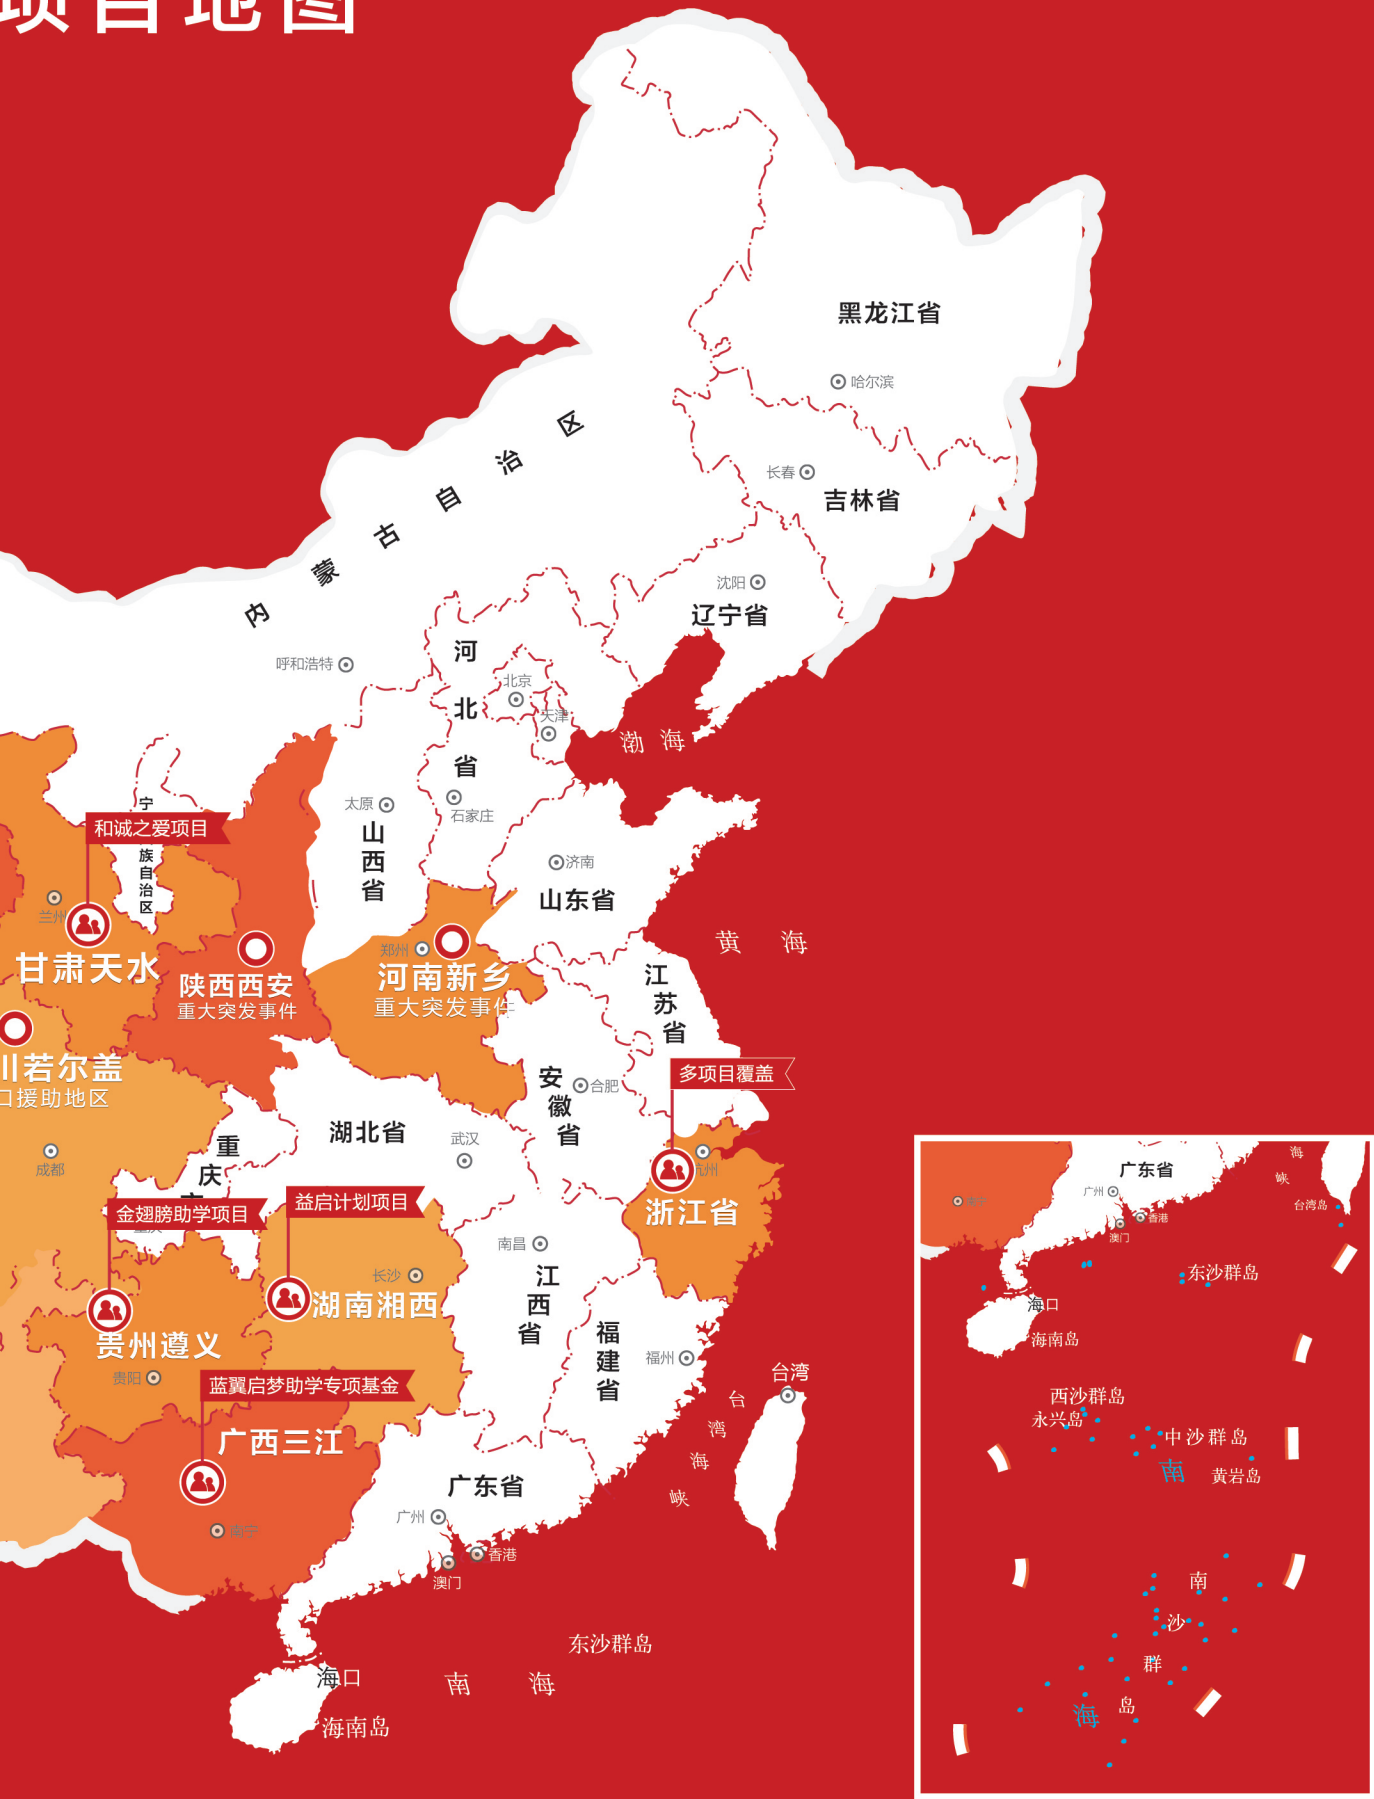

### 六大品牌项目

木铎之声  
木铎心理  
金翅膀  
益启计划  
和诚之爱  
嘉兴对口援助

### 七大专项基金

西藏那曲红船教育专项基金  
理想共富专项基金  
南湖街道教育专项基金  
蓝翼启梦助学专项基金  
南湖区新时代文明实践专项基金  
北师大嘉兴附中三原色专项基金  
毛源昌圆梦专项基金

### 浙江嘉兴、衢州、温州等地

木铎之声  
木铎心理  
和诚之爱  
理想共富专项基金  
毛源昌圆梦专项基金  
南湖街道教育专项基金  
南湖区新时代文明实践专项基金  
北师大嘉兴附中三原色专项基金  
嘉兴市南湖区学校教育促进类项目  
青少年心理健康项目等

截至 2022 年 1 月，基金会已经形成了六大公益品牌、七个专项基金，覆盖地区有：浙江嘉兴、贵州遵义、西藏那曲、湖南湘西、甘肃天水、青海都兰、四川若尔盖、新疆沙雅、广西三江等。我们希望通过这些品牌项目促进青少年健康成长。

# 项目地图